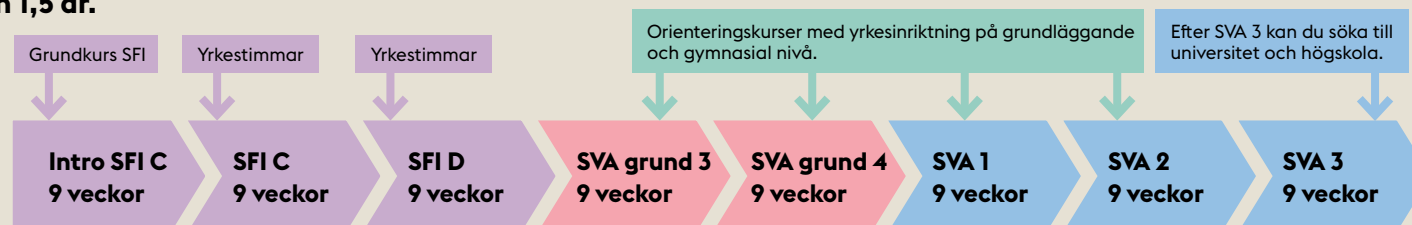

Efter avslutad utbildning på SIFA kan du söka vidare till Utländska lärares vidareutbildning (ULV) vid Stockholms universitet.