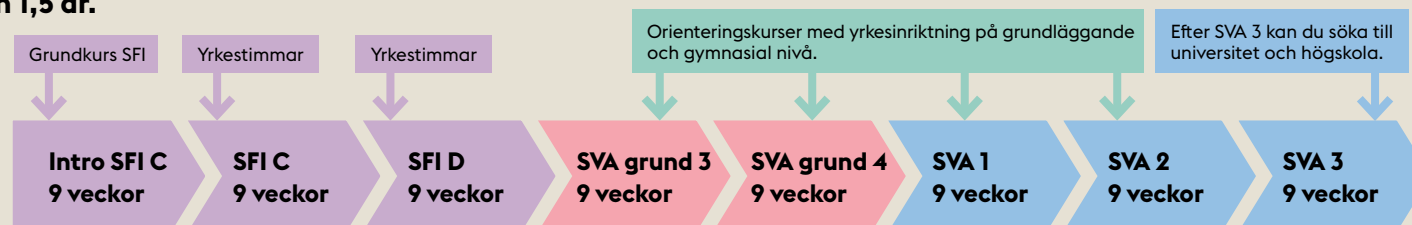

Efter att du tagit examen hos oss har du behörighet att söka till universitet och högskola.